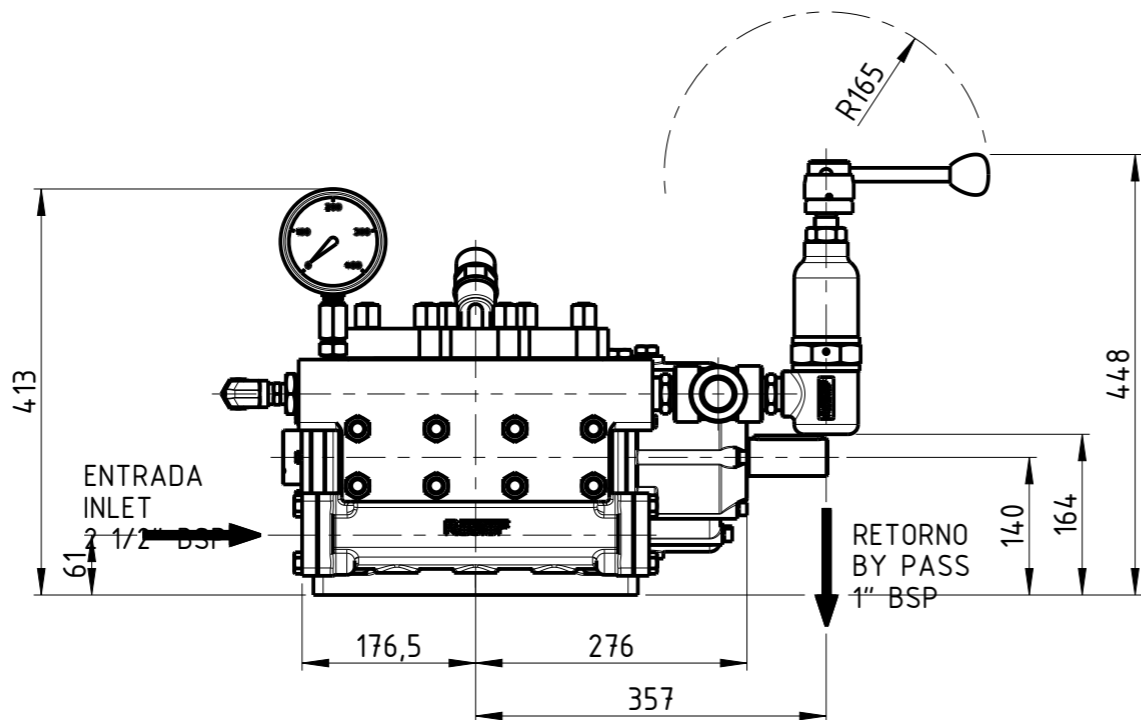

Con:
Válvula reguladora BN, válvula de seguridad y manómetro

With:
Pressure regulating valve BN, safety valve and pressure gauge

| | | | | |
|---------------|--------------------|----------|------------------|---------------------------|
| Dib. | Enric F. | 11/02/15 | Material: | Rostor |
| Com. | Ferran T. | | Codigo material: | |
| Sustituye a: | | | Codigo: B345018 | |
| Nº de piezas: | | | P.Bruto: 153 kg | Reg. R-7584 |
| ESCALA 1/8 | ROSTOR 345R A01 BN | | | Grupo B/345/018 Bombes |

Con:
válvula reguladora B, válvula de seguridad y manómetro

With:
Pressure regulating valve B, safety valve and pressure gauge

| | | | |
|---------------|-----------|----------|------------------|
| Dib. | Enric F. | 23/10/14 | Material: |
| Com. | Ferran T. | | Codigo material: |
| Sustituye a: | | | Codigo: B345012 |
| Nº de piezas: | | | P.Bruto: 148 kg |

ESCALA
1/8

ROSTOR 345R A01 B

| | |
|---------------|-----------|
| ROSTOR | |
| Reg. | R-7483 |
| Grupo | B/345/017 |