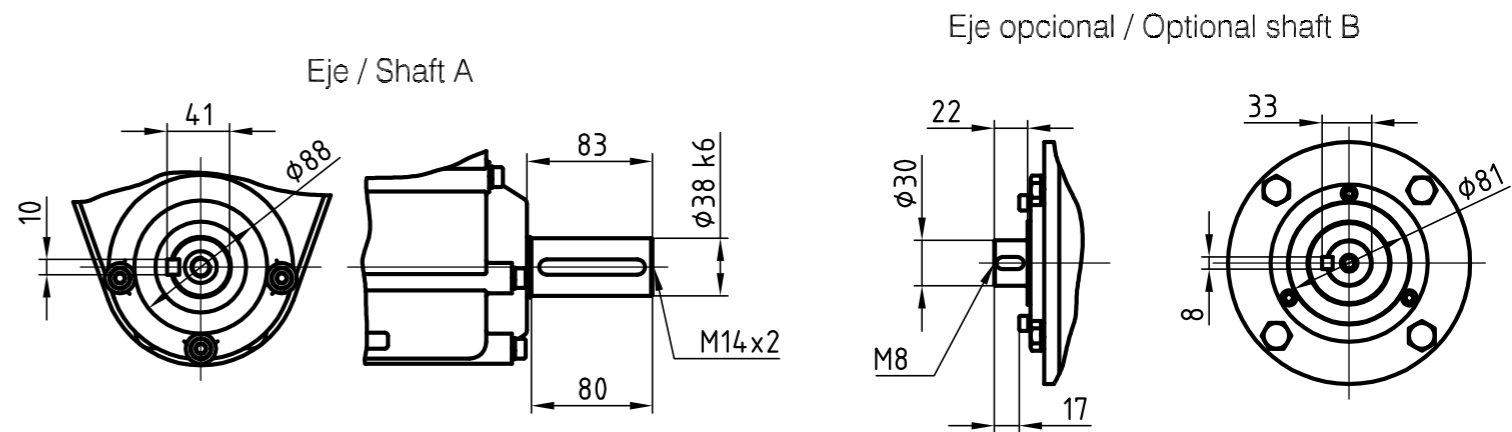

Con:
Válvula reguladora BN, válvula de seguridad y manómetro

With:
Pressure regulating valve BN, safety valve and pressure gauge

| | | | | |
|---------------|--------------------|----------|------------------|---------------------------|
| Dib. | Enric F. | 11/02/15 | Material: | Rostor |
| Com. | Ferran T. | | Codigo material: | |
| Sustituye a: | | | Codigo: B345018 | |
| Nº de piezas: | | | P.Bruto: 153 kg | Reg. R-7584 |
| ESCALA 1/8 | ROSTOR 345R A01 BN | | | Grupo B/345/018 Bombes |

Con:
válvula reguladora B, válvula de seguridad y manómetro

With:
Pressure regulating valve B, safety valve and pressure gauge

| | | | |
|---------------|-----------|----------|------------------|
| Dib. | Enric F. | 23/10/14 | Material: |
| Com. | Ferran T. | | Codigo material: |
| Sustituye a: | | | Codigo: B345012 |
| Nº de piezas: | | | P.Bruto: 148 kg |

ESCALA
1/8

ROSTOR 345R A01 B

| | |
|---------------|-----------|
| ROSTOR | |
| Reg. | R-7483 |
| Grupo | B/345/017 |