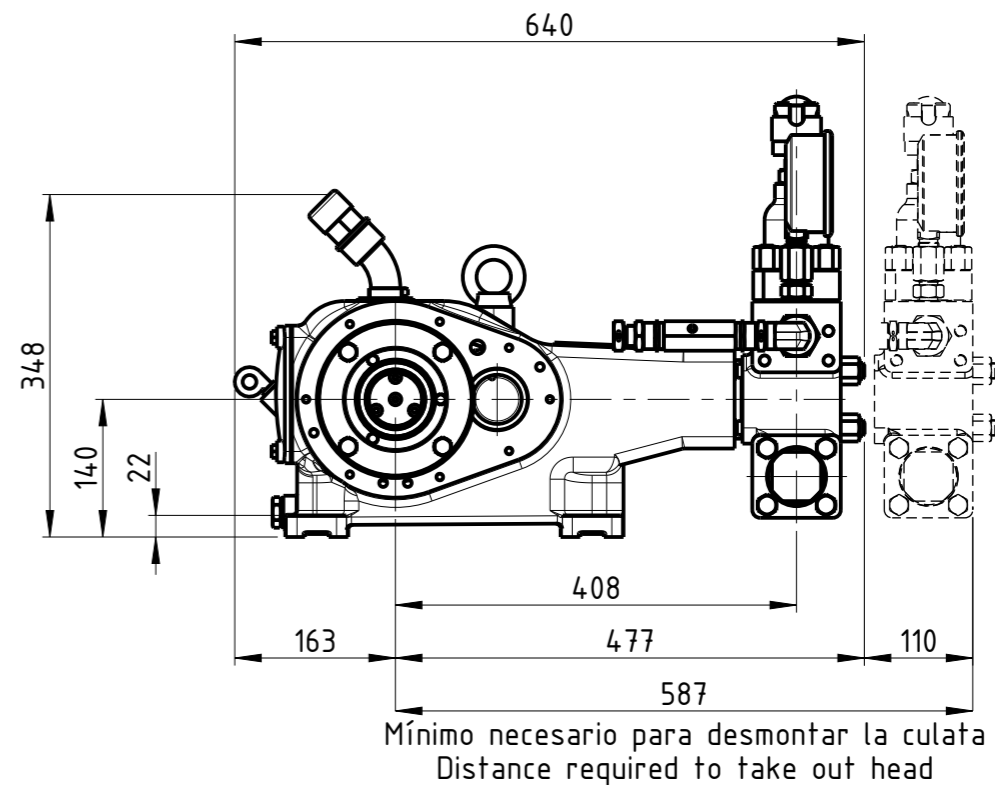

Con:
Válvula reguladora BN, válvula de seguridad y manómetro

With:
Pressure regulating valve BN, safety valve and pressure gauge

| | | | | |
|---------------|--------------------|----------|------------------|---------------------------|
| Dib. | Enric F. | 11/02/15 | Material: | Rostor |
| Com. | Ferran T. | | Codigo material: | |
| Sustituye a: | | | Codigo: B345018 | |
| Nº de piezas: | | | P.Bruto: 153 kg | Reg. R-7584 |
| ESCALA 1/8 | ROSTOR 345R A01 BN | | | Grupo B/345/018 Bombes |

Con:
válvula reguladora B, válvula de seguridad y manómetro

With:
Pressure regulating valve B, safety valve and pressure gauge

| | | | |
|---------------|-----------|----------|------------------|
| Dib. | Enric F. | 23/10/14 | Material: |
| Com. | Ferran T. | | Codigo material: |
| Sustituye a: | | | Codigo: B345012 |
| Nº de piezas: | | | P.Bruto: 148 kg |

ESCALA
1/8

ROSTOR 345R A01 B

| | |
|---------------|-----------|
| ROSTOR | |
| Reg. | R-7483 |
| Grupo | B/345/017 |