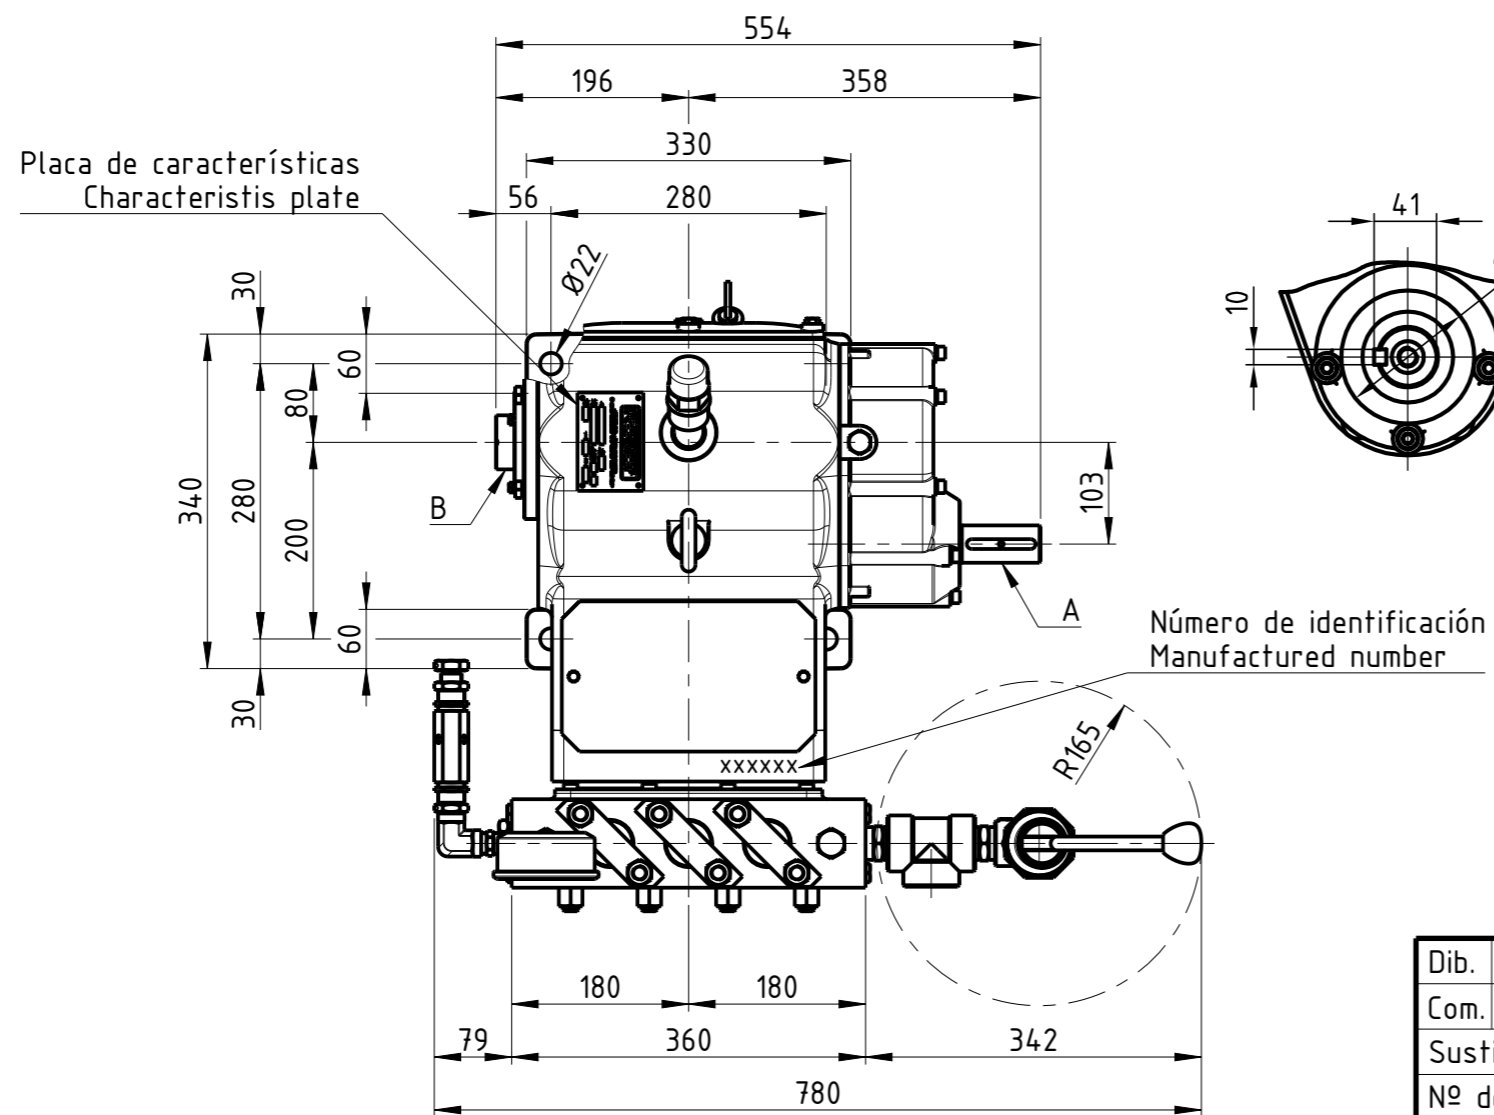

Con:
Válvula reguladora BN, válvula de seguridad y manómetro

With:
Pressure regulating valve BN, safety valve and pressure gauge

| | | | | |
|---------------|--------------------|----------|------------------|---------------------------|
| Dib. | Enric F. | 11/02/15 | Material: | Rostor |
| Com. | Ferran T. | | Codigo material: | |
| Sustituye a: | | | Codigo: B345018 | |
| Nº de piezas: | | | P.Bruto: 153 kg | Reg. R-7584 |
| ESCALA 1/8 | ROSTOR 345R A01 BN | | | Grupo B/345/018 Bombes |

Con:
válvula reguladora B, válvula de seguridad y manómetro

With:
Pressure regulating valve B, safety valve and pressure gauge

| | | | |
|---------------|-----------|----------|------------------|
| Dib. | Enric F. | 23/10/14 | Material: |
| Com. | Ferran T. | | Codigo material: |
| Sustituye a: | | | Codigo: B345012 |
| Nº de piezas: | | | P.Bruto: 148 kg |

ESCALA
1/8

ROSTOR 345R A01 B

| | |
|---------------|-----------|
| ROSTOR | |
| Reg. | R-7483 |
| Grupo | B/345/017 |